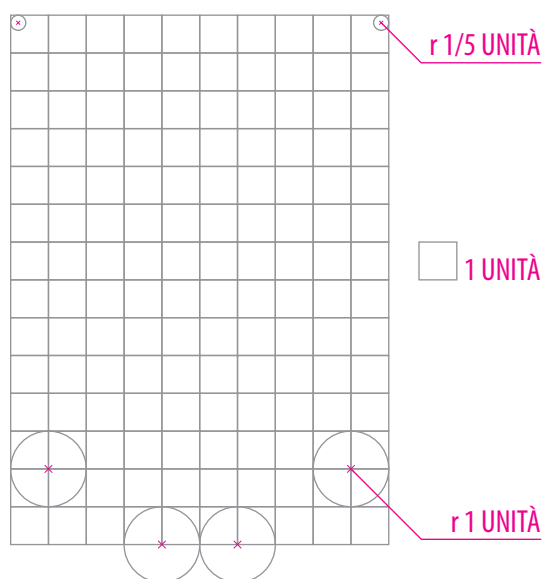

R 168 | G 168 | B 167

RGB WEB #a8a8a7

NERO

C 0 | M 0 | Y 0 | K 100

R 0 | G 0 | B 0

RGB WEB #000000

4. VERSIONE A CONTORNO

NERO
C 0 | M 0 | Y 0 | K 100
R 0 | G 0 | B 0
RGB WEB #000000

BIANCO
C 0 | M 0 | Y 0 | K 0
R 255 | G 255 | B 255
RGB WEB #ffffff

ALLEGATO "I"

Acquaviva

1. FORMATO E PROPORZIONI SCUDO

BASE: 10 UNITÀ
ALTEZZA: 14 UNITÀ

2. VERSIONE A COLORI

AZZURRO
C 62 | M 0 | Y 15 | K 0
R 88 | G 193 | B 217
RGB WEB #58c1d9