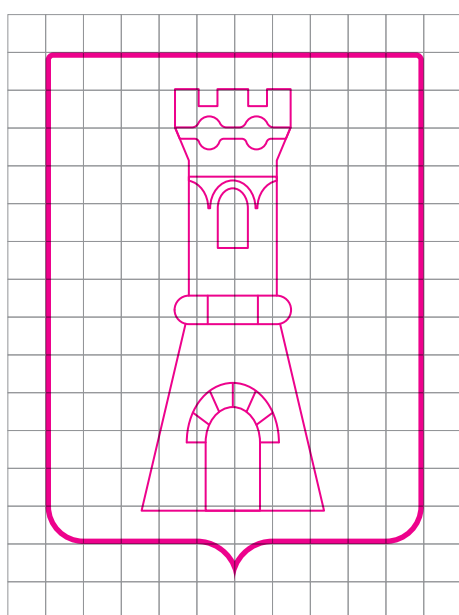

4. VERSIONE A CONTORNO

NERO
C 0 | M 0 | Y 0 | K 100
R 0 | G 0 | B 0
RGB WEB #000000

BIANCO
C 0 | M 0 | Y 0 | K 0
R 255 | G 255 | B 255
RGB WEB #ffffff

ALLEGATO "D"

Serravalle

1. FORMATO E PROPORZIONI SCUDO

BASE: 10 UNITÀ
ALTEZZA: 14 UNITÀ

2. VERSIONE A COLORI

AZZURRO
C 62 | M 0 | Y 15 | K 0
R 88 | G 193 | B 217
RGB WEB #58c1d9

ROSSO GRANATA
C 20 | M 100 | Y 80 | K 0
R 198 | G 25 | B 50
RGB WEB #c61932

NERO
C 0 | M 0 | Y 0 | K 100
R 0 | G 0 | B 0
RGB WEB #000000