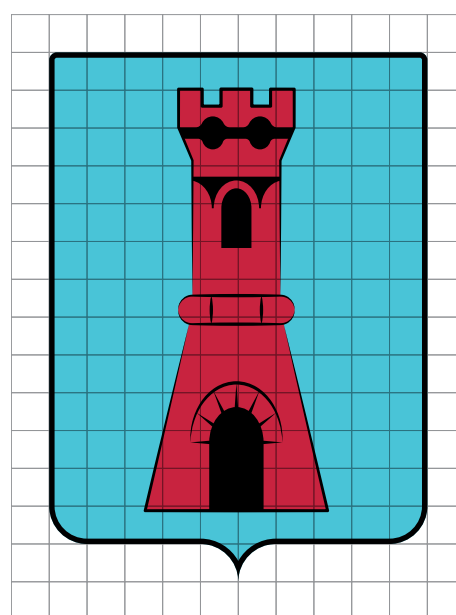

4. VERSIONE A CONTORNO

NERO
C 0 | M 0 | Y 0 | K 100
R 0 | G 0 | B 0
RGB WEB #000000

BIANCO
C 0 | M 0 | Y 0 | K 0
R 255 | G 255 | B 255
RGB WEB #ffffff

ALLEGATO "D"

Serravalle

1. FORMATO E PROPORZIONI SCUDO

BASE: 10 UNITÀ
ALTEZZA: 14 UNITÀ

2. VERSIONE A COLORI

AZZURRO
C 62 | M 0 | Y 15 | K 0
R 88 | G 193 | B 217
RGB WEB #58c1d9

ROSSO GRANATA
C 20 | M 100 | Y 80 | K 0
R 198 | G 25 | B 50
RGB WEB #c61932

NERO
C 0 | M 0 | Y 0 | K 100
R 0 | G 0 | B 0
RGB WEB #000000