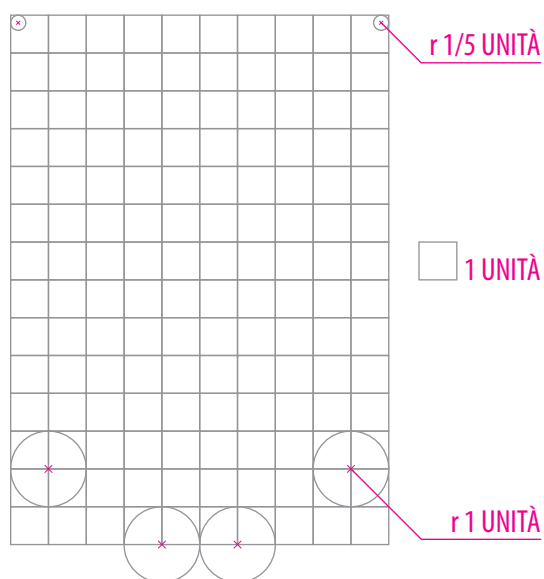

NERO

C 0 | M 0 | Y 0 | K 100
R 0 | G 0 | B 0
RGB WEB #000000

4. VERSIONE A CONTORNO

NERO
C 0 | M 0 | Y 0 | K 100
R 0 | G 0 | B 0
RGB WEB #000000

BIANCO
C 0 | M 0 | Y 0 | K 0
R 255 | G 255 | B 255
RGB WEB #ffffff

ALLEGATO "B"

Borgo Maggiore

1. FORMATO E PROPORZIONI SCUDO

BASE: 10 UNITÀ
ALTEZZA: 14 UNITÀ

2. VERSIONE A COLORI

AZZURRO
C 62 | M 0 | Y 15 | K 0
R 88 | G 193 | B 217
RGB WEB #58c1d9

PANTONE RED 032
C 0 | M 88 | Y 68 | K 0
R 245 | G 51 | B 63
RGB WEB #f5333f