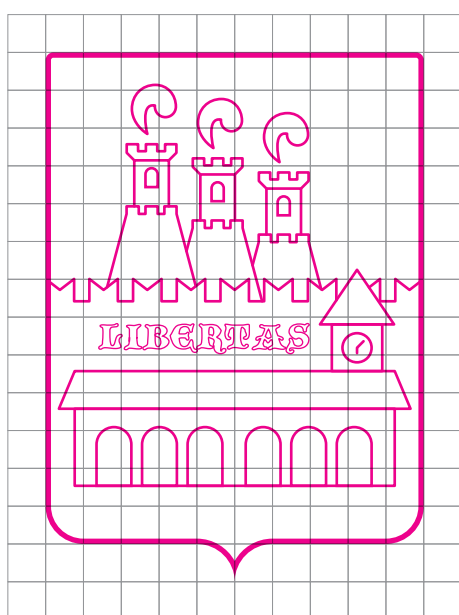

NERO

C 0 | M 0 | Y 0 | K 100
R 0 | G 0 | B 0
RGB WEB #000000

4. VERSIONE A CONTORNO

NERO
C 0 | M 0 | Y 0 | K 100
R 0 | G 0 | B 0
RGB WEB #000000

BIANCO
C 0 | M 0 | Y 0 | K 0
R 255 | G 255 | B 255
RGB WEB #ffffff

ALLEGATO "B"

Borgo Maggiore

1. FORMATO E PROPORZIONI SCUDO

BASE: 10 UNITÀ
ALTEZZA: 14 UNITÀ

2. VERSIONE A COLORI

AZZURRO
C 62 | M 0 | Y 15 | K 0
R 88 | G 193 | B 217
RGB WEB #58c1d9

PANTONE RED 032
C 0 | M 88 | Y 68 | K 0
R 245 | G 51 | B 63
RGB WEB #f5333f