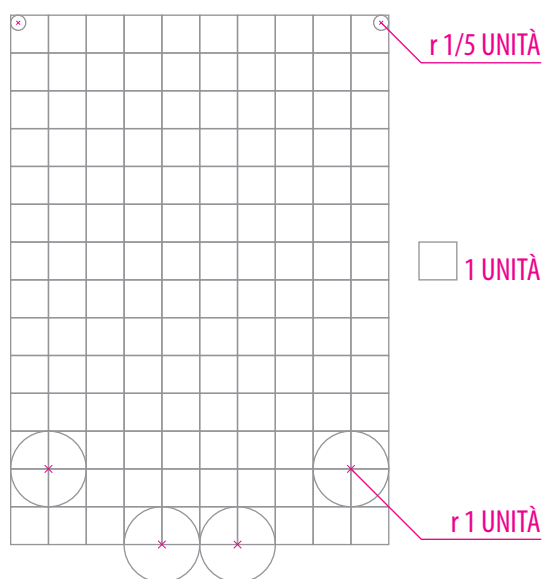

4. VERSIONE A CONTORNO

NERO
C 0 | M 0 | Y 0 | K 100
R 0 | G 0 | B 0
RGB WEB #000000

BIANCO
C 0 | M 0 | Y 0 | K 0
R 255 | G 255 | B 255
RGB WEB #ffffff

ALLEGATO "D"

Serravalle

1. FORMATO E PROPORZIONI SCUDO

BASE: 10 UNITÀ
ALTEZZA: 14 UNITÀ

2. VERSIONE A COLORI

AZZURRO
C 62 | M 0 | Y 15 | K 0
R 88 | G 193 | B 217
RGB WEB #58c1d9

ROSSO GRANATA
C 20 | M 100 | Y 80 | K 0
R 198 | G 25 | B 50
RGB WEB #c61932

NERO
C 0 | M 0 | Y 0 | K 100
R 0 | G 0 | B 0
RGB WEB #000000