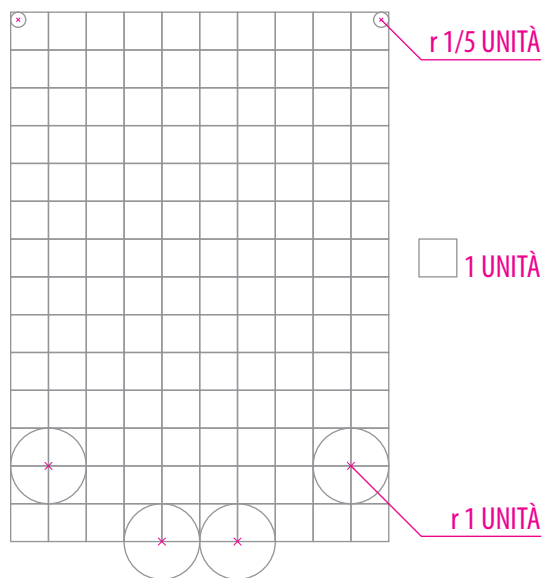

BIANCO
C 0 | M 0 | Y 0 | K 0
R 255 | G 255 | B 255
RGB WEB #ffffff

NERO
C 0 | M 0 | Y 0 | K 100
R 0 | G 0 | B 0
RGB WEB #000000

4. VERSIONE A CONTORNO

NERO
C 0 | M 0 | Y 0 | K 100
R 0 | G 0 | B 0
RGB WEB #000000

BIANCO
C 0 | M 0 | Y 0 | K 0
R 255 | G 255 | B 255
RGB WEB #ffffff

ALLEGATO "C"

Domagnano

1. FORMATO E PROPORZIONI SCUDO

BASE: 10 UNITÀ
ALTEZZA: 14 UNITÀ

2. VERSIONE A COLORI

AZZURRO
C 62 | M 0 | Y 15 | K 0
R 88 | G 193 | B 217
RGB WEB #58c1d9