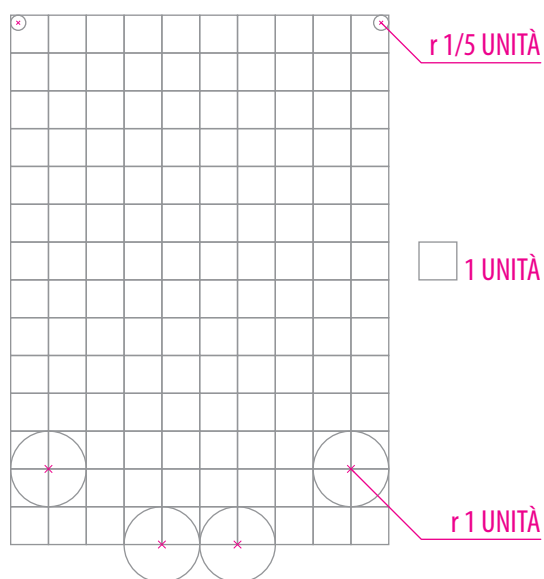

10% NERO (giallo oro)
C 0 | M 0 | Y 0 | K 10
R 237 | G 237 | B 237
RGB WEB #ededed

NERO
C 0 | M 0 | Y 0 | K 100
R 0 | G 0 | B 0
RGB WEB #000000

4. VERSIONE A CONTORNO

NERO
C 0 | M 0 | Y 0 | K 100
R 0 | G 0 | B 0
RGB WEB #000000

BIANCO
C 0 | M 0 | Y 0 | K 0
R 255 | G 255 | B 255
RGB WEB #ffffff

ALLEGATO "G"

Faetano

1. FORMATO E PROPORZIONI SCUDO

BASE: 10 UNITÀ
ALTEZZA: 14 UNITÀ

2. VERSIONE A COLORI

AZZURRO
C 62 | M 0 | Y 15 | K 0
R 88 | G 193 | B 217
RGB WEB #58c1d9