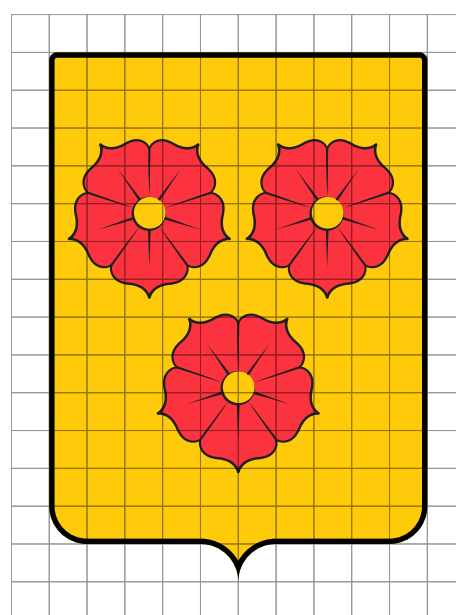

BASE: 10 UNITÀ
ALTEZZA: 14 UNITÀ

2. VERSIONE A COLORI

AZZURRO
C 62 | M 0 | Y 15 | K 0
R 88 | G 193 | B 217
RGB WEB #58c1d9

ROSSO GRANATA
C 20 | M 100 | Y 80 | K 0
R 198 | G 25 | B 50
RGB WEB #c61932

NERO
C 0 | M 0 | Y 0 | K 100
R 0 | G 0 | B 0
RGB WEB #000000

4. VERSIONE A CONTORNO

NERO
C 0 | M 0 | Y 0 | K 100
R 0 | G 0 | B 0
RGB WEB #000000

BIANCO
C 0 | M 0 | Y 0 | K 0
R 255 | G 255 | B 255
RGB WEB #ffffff

ALLEGATO "E"

Fiorentino

1. FORMATO E PROPORZIONI SCUDO

BASE: 10 UNITÀ
ALTEZZA: 14 UNITÀ

2. VERSIONE A COLORI

 **PANTONE RED 032**
C 0 | M 88 | Y 68 | K 0
R 245 | G 51 | B 63
RGB WEB #f5333f

 **GIALLO ORO**
C 0 | M 20 | Y 100 | K 0
R 255 | G 204 | B 0
RGB WEB #ffcc00