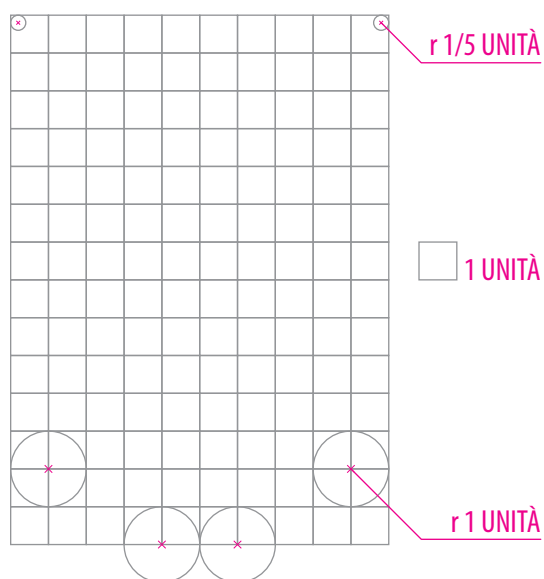

4. VERSIONE A CONTORNO

NERO
C 0 | M 0 | Y 0 | K 100
R 0 | G 0 | B 0
RGB WEB #000000

BIANCO
C 0 | M 0 | Y 0 | K 0
R 255 | G 255 | B 255
RGB WEB #ffffff

ALLEGATO "E"

Fiorentino

1. FORMATO E PROPORZIONI SCUDO

BASE: 10 UNITÀ
ALTEZZA: 14 UNITÀ

2. VERSIONE A COLORI

 **PANTONE RED 032**
C 0 | M 88 | Y 68 | K 0
R 245 | G 51 | B 63
RGB WEB #f5333f

 **GIALLO ORO**
C 0 | M 20 | Y 100 | K 0
R 255 | G 204 | B 0
RGB WEB #ffcc00