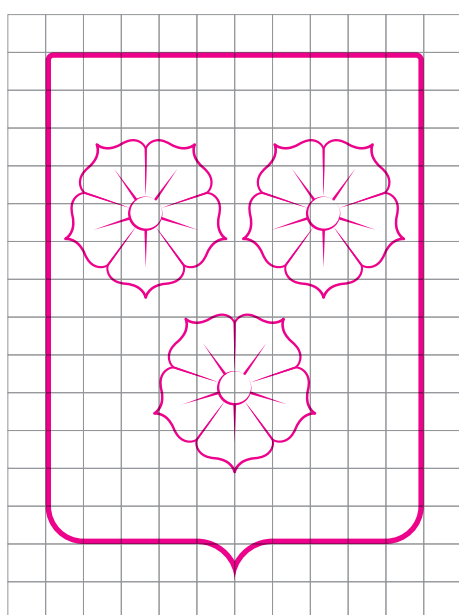

4. VERSIONE A CONTORNO

NERO
C 0 | M 0 | Y 0 | K 100
R 0 | G 0 | B 0
RGB WEB #000000

BIANCO
C 0 | M 0 | Y 0 | K 0
R 255 | G 255 | B 255
RGB WEB #ffffff

ALLEGATO "E"

Fiorentino

1. FORMATO E PROPORZIONI SCUDO