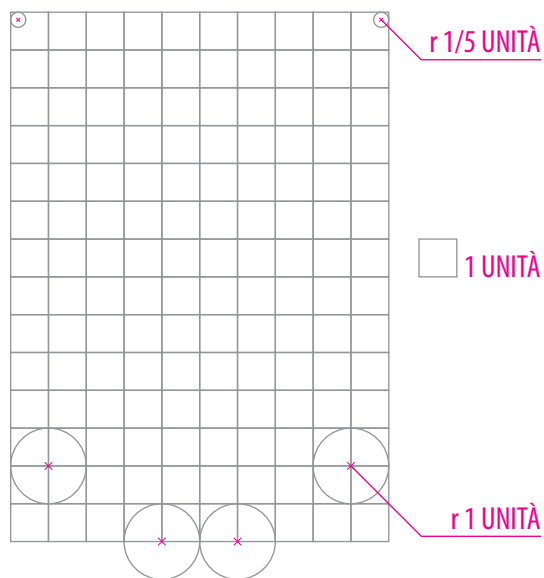

4. In caso di esposizione contemporanea della Bandiera ufficiale della Repubblica di San Marino e del Gonfalone del Castello, la Bandiera ufficiale occupa il posto d'onore, a destra del Gonfalone.

Art. 5
(Abrogazioni)

ALLEGATO "A"

Città di San Marino

1. FORMATO E PROPORZIONI SCUDO

BASE: 10 UNITÀ
ALTEZZA: 14 UNITÀ

2. VERSIONE A COLORI

AZZURRO

C 62 | M 0 | Y 15 | K 0
R 88 | G 193 | B 217
RGB WEB #58c1d9

GIALLO ORO