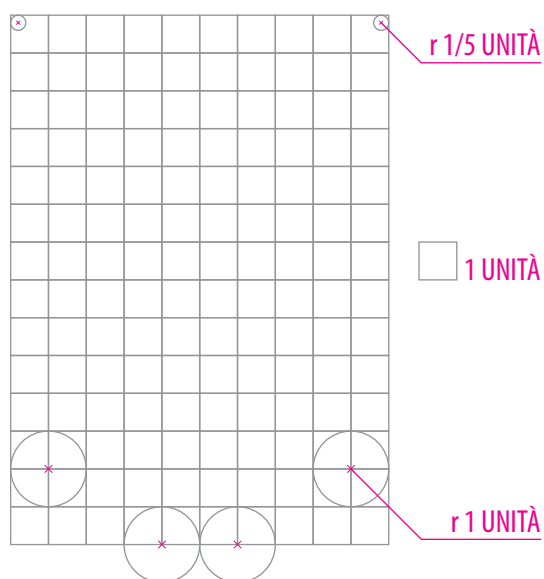

NERO
C 0 | M 0 | Y 0 | K 100
R 0 | G 0 | B 0
RGB WEB #000000

4. VERSIONE A CONTORNO

NERO
C 0 | M 0 | Y 0 | K 100
R 0 | G 0 | B 0
RGB WEB #000000

BIANCO
C 0 | M 0 | Y 0 | K 0
R 255 | G 255 | B 255
RGB WEB #ffffff

ALLEGATO "F"

Montegiardino

1. FORMATO E PROPORZIONI SCUDO

BASE: 10 UNITÀ
ALTEZZA: 14 UNITÀ

2. VERSIONE A COLORI

AZZURRO
C 62 | M 0 | Y 15 | K 0
R 88 | G 193 | B 217
RGB WEB #58c1d9

PANTONE RED 032
C 0 | M 88 | Y 68 | K 0
R 245 | G 51 | B 63
RGB WEB #f5333f