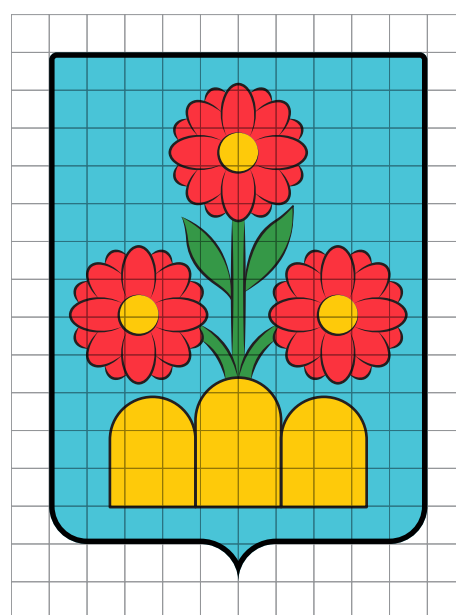

ALLEGATO "F"

Montegiardino

1. FORMATO E PROPORZIONI SCUDO

BASE: 10 UNITÀ
ALTEZZA: 14 UNITÀ

2. VERSIONE A COLORI

AZZURRO
C 62 | M 0 | Y 15 | K 0
R 88 | G 193 | B 217
RGB WEB #58c1d9

PANTONE RED 032
C 0 | M 88 | Y 68 | K 0
R 245 | G 51 | B 63
RGB WEB #f5333f