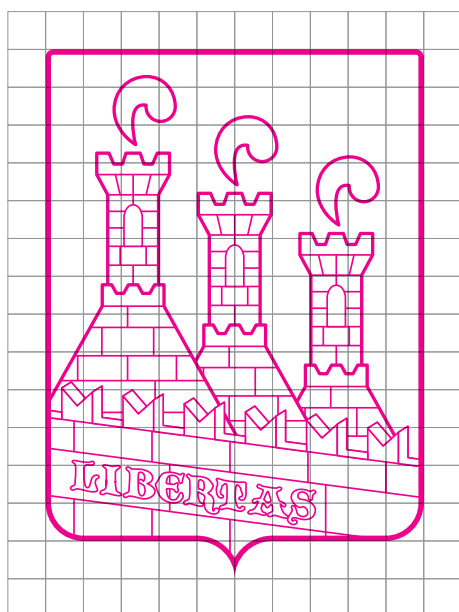

4. In caso di esposizione contemporanea della Bandiera ufficiale della Repubblica di San Marino e del Gonfalone del Castello, la Bandiera ufficiale occupa il posto d'onore, a destra del Gonfalone.

Art. 5
(Abrogazioni)

ALLEGATO "A"

Città di San Marino

1. FORMATO E PROPORZIONI SCUDO

BASE: 10 UNITÀ
ALTEZZA: 14 UNITÀ

2. VERSIONE A COLORI

AZZURRO

C 62 | M 0 | Y 15 | K 0
R 88 | G 193 | B 217
RGB WEB #58c1d9

GIALLO ORO