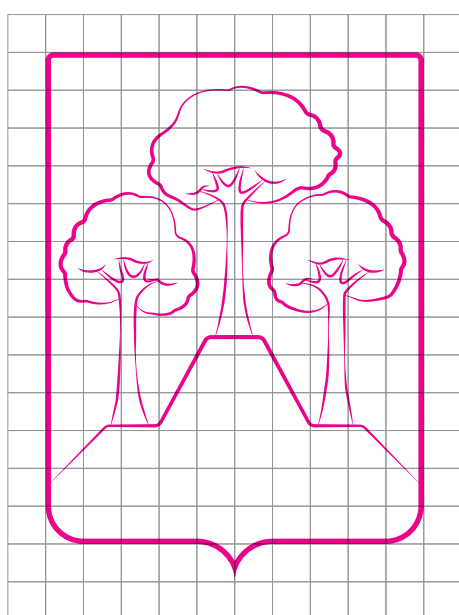

ALLEGATO "H"

Chiesanuova

1. FORMATO E PROPORZIONI SCUDO

BASE: 10 UNITÀ
ALTEZZA: 14 UNITÀ

2. VERSIONE A COLORI

AZZURRO
C 62 | M 0 | Y 15 | K 0
R 88 | G 193 | B 217
RGB WEB #58c1d9

PANTONE RED 032
C 0 | M 88 | Y 68 | K 0
R 245 | G 51 | B 63
RGB WEB #f5333f

R 168 | G 168 | B 167

RGB WEB #a8a8a7

NERO

C 0 | M 0 | Y 0 | K 100

R 0 | G 0 | B 0

RGB WEB #000000

4. VERSIONE A CONTORNO

NERO
C 0 | M 0 | Y 0 | K 100
R 0 | G 0 | B 0
RGB WEB #000000

BIANCO
C 0 | M 0 | Y 0 | K 0
R 255 | G 255 | B 255
RGB WEB #ffffff

ALLEGATO "I"

Acquaviva

1. FORMATO E PROPORZIONI SCUDO

BASE: 10 UNITÀ
ALTEZZA: 14 UNITÀ

2. VERSIONE A COLORI

AZZURRO
C 62 | M 0 | Y 15 | K 0
R 88 | G 193 | B 217
RGB WEB #58c1d9