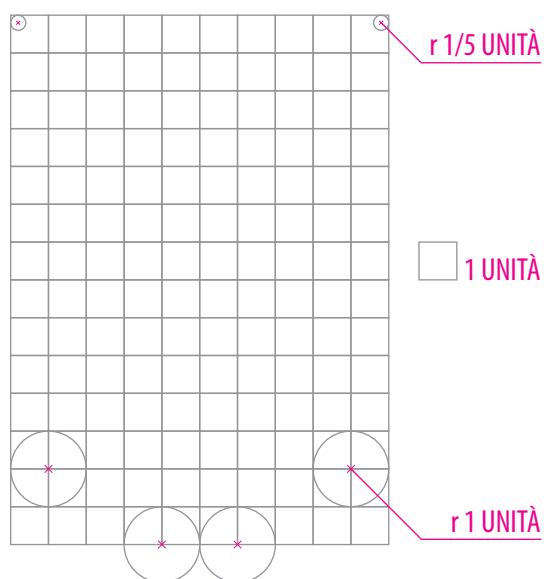

NERO
C 0 | M 0 | Y 0 | K 100
R 0 | G 0 | B 0
RGB WEB #000000

4. VERSIONE A CONTORNO

NERO
C 0 | M 0 | Y 0 | K 100
R 0 | G 0 | B 0
RGB WEB #000000

BIANCO
C 0 | M 0 | Y 0 | K 0
R 255 | G 255 | B 255
RGB WEB #ffffff

ALLEGATO "H"

Chiesanuova

1. FORMATO E PROPORZIONI SCUDO

BASE: 10 UNITÀ
ALTEZZA: 14 UNITÀ

2. VERSIONE A COLORI

AZZURRO
C 62 | M 0 | Y 15 | K 0
R 88 | G 193 | B 217
RGB WEB #58c1d9

PANTONE RED 032
C 0 | M 88 | Y 68 | K 0
R 245 | G 51 | B 63
RGB WEB #f5333f