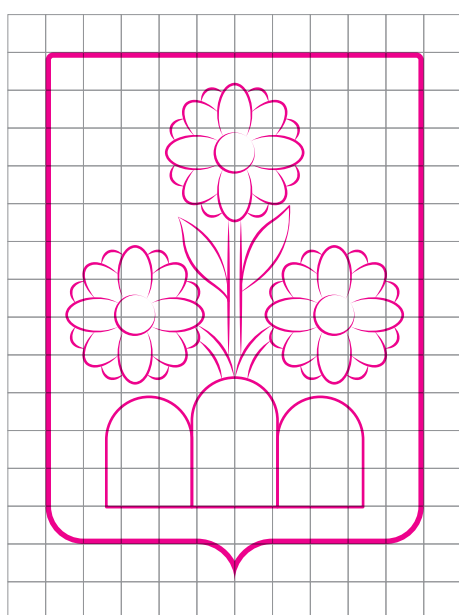

NERO
C 0 | M 0 | Y 0 | K 100
R 0 | G 0 | B 0
RGB WEB #000000

4. VERSIONE A CONTORNO

NERO
C 0 | M 0 | Y 0 | K 100
R 0 | G 0 | B 0
RGB WEB #000000

BIANCO
C 0 | M 0 | Y 0 | K 0
R 255 | G 255 | B 255
RGB WEB #ffffff

ALLEGATO "F"

Montegiardino

1. FORMATO E PROPORZIONI SCUDO

BASE: 10 UNITÀ
ALTEZZA: 14 UNITÀ

2. VERSIONE A COLORI

AZZURRO
C 62 | M 0 | Y 15 | K 0
R 88 | G 193 | B 217
RGB WEB #58c1d9

PANTONE RED 032
C 0 | M 88 | Y 68 | K 0
R 245 | G 51 | B 63
RGB WEB #f5333f